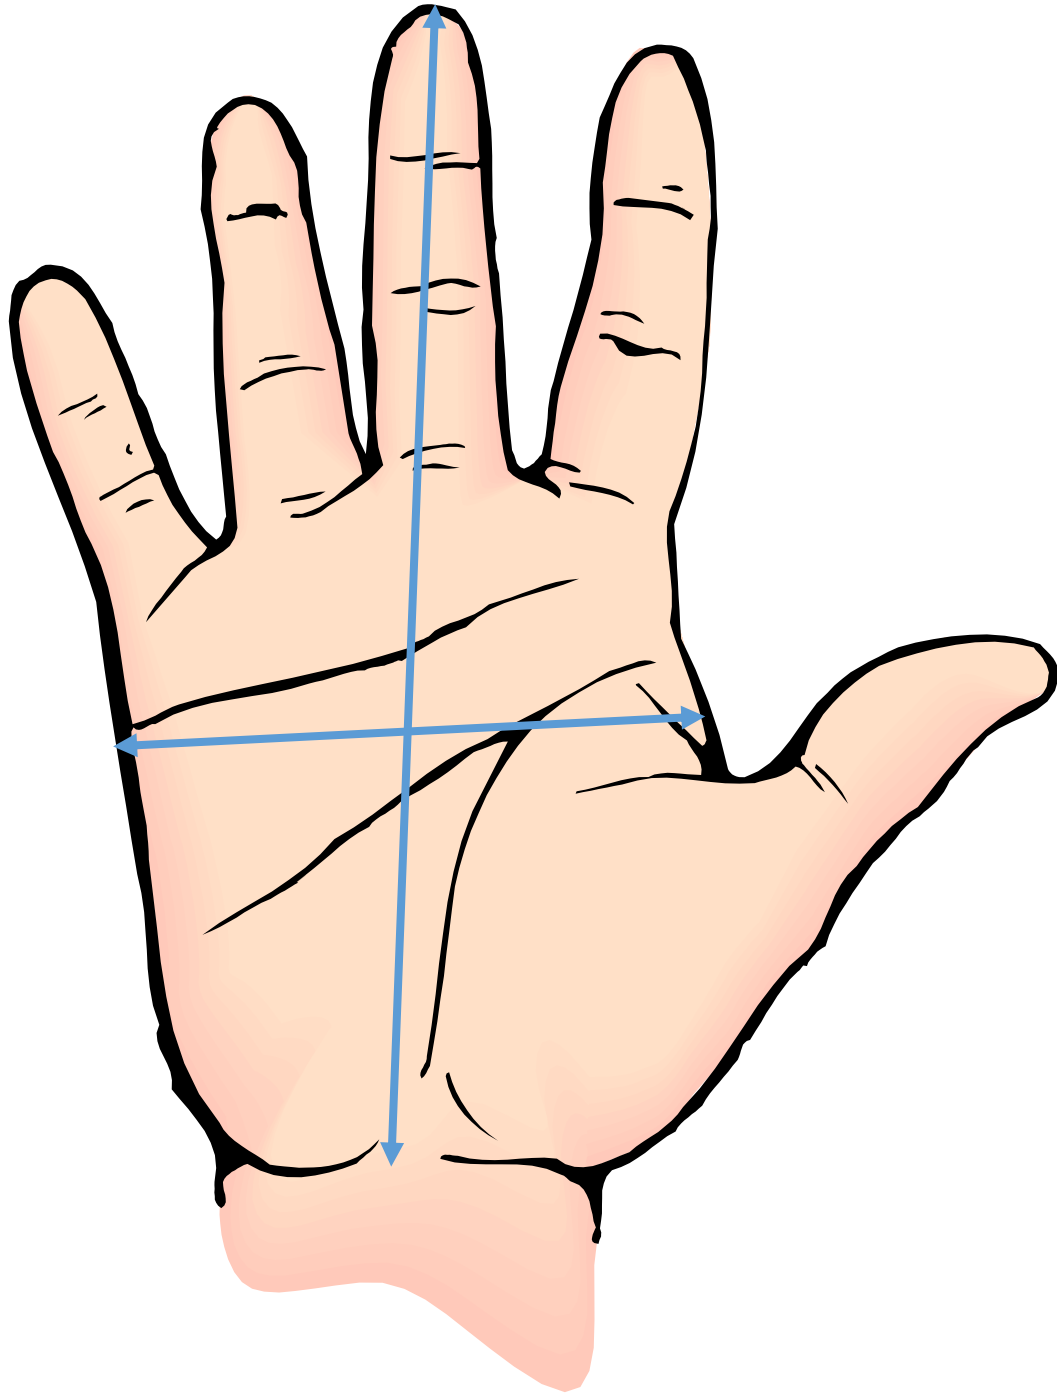

## Weft Knitting Co. New Zealand – Glove Sizing

	<b>Palm Width</b>	<b>Length</b>
<b>XS</b>	7 cm	17 cm
<b>S</b>	7.5 cm	18.5 cm
<b>M</b>	8 cm	20.5 cm
<b>L</b>	9 cm	22 cm
<b>XL</b>	9.5 cm	23 cm